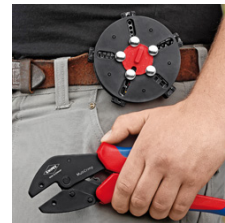

97 33 01

KNIPEX MultiCrimp® Crimptång med växelmagasin och 3 crimp profiler

- Endast ett verktyg för de vanligaste crimp användningarna
- Snabbt och enkelt byte av crimpinsatser utan extraverktyg
- Säker och skyddad förvaring av utbytesinsatserna i ett rundmagasin
- Komfortabel, högpresterande crimptång i proffskvalitet
- Samma tillförlitliga crimpresultat som med fast monterade crimpinsatser
- Konstant hög crimpkvalitet genom precisionsprofiler och tvångsspärr (upplåsbar)
- Krom-vanadinelektrostål i specialkvalitet, oljehärdat
- Rundmagasin: plast, glasfiberförstärkt

Den plats-, kostnads- och viktbesparande crimptången för installations- och reparationsarbeten. Nu behöver installatören bara ett verktyg i stället för fem som tidigare.

Artikelnummer	97 33 01
EAN	4003773066927
Tång	brunerat
Handtag	Med flerkomponentsöverdrag
Användning	oisolerade, öppna kontaktidon (4,8 + 6,3 mm kontaktbredd)
Kapacitet kvadratmillimeter mm²	0,5 - 6,0
Antal crimppositioner	3
AWG	20 - 10
Längd mm	250
Vikt netto g	770

Bytesposition: Fäll upp servicespaken för parallellt backläge

Crimpingsatsbyte: Lås upp magasinpositionen, ta ut crimpingsatsen i tången

Fäll in servicespaken och tryck igenom tången - klar för nästa användning